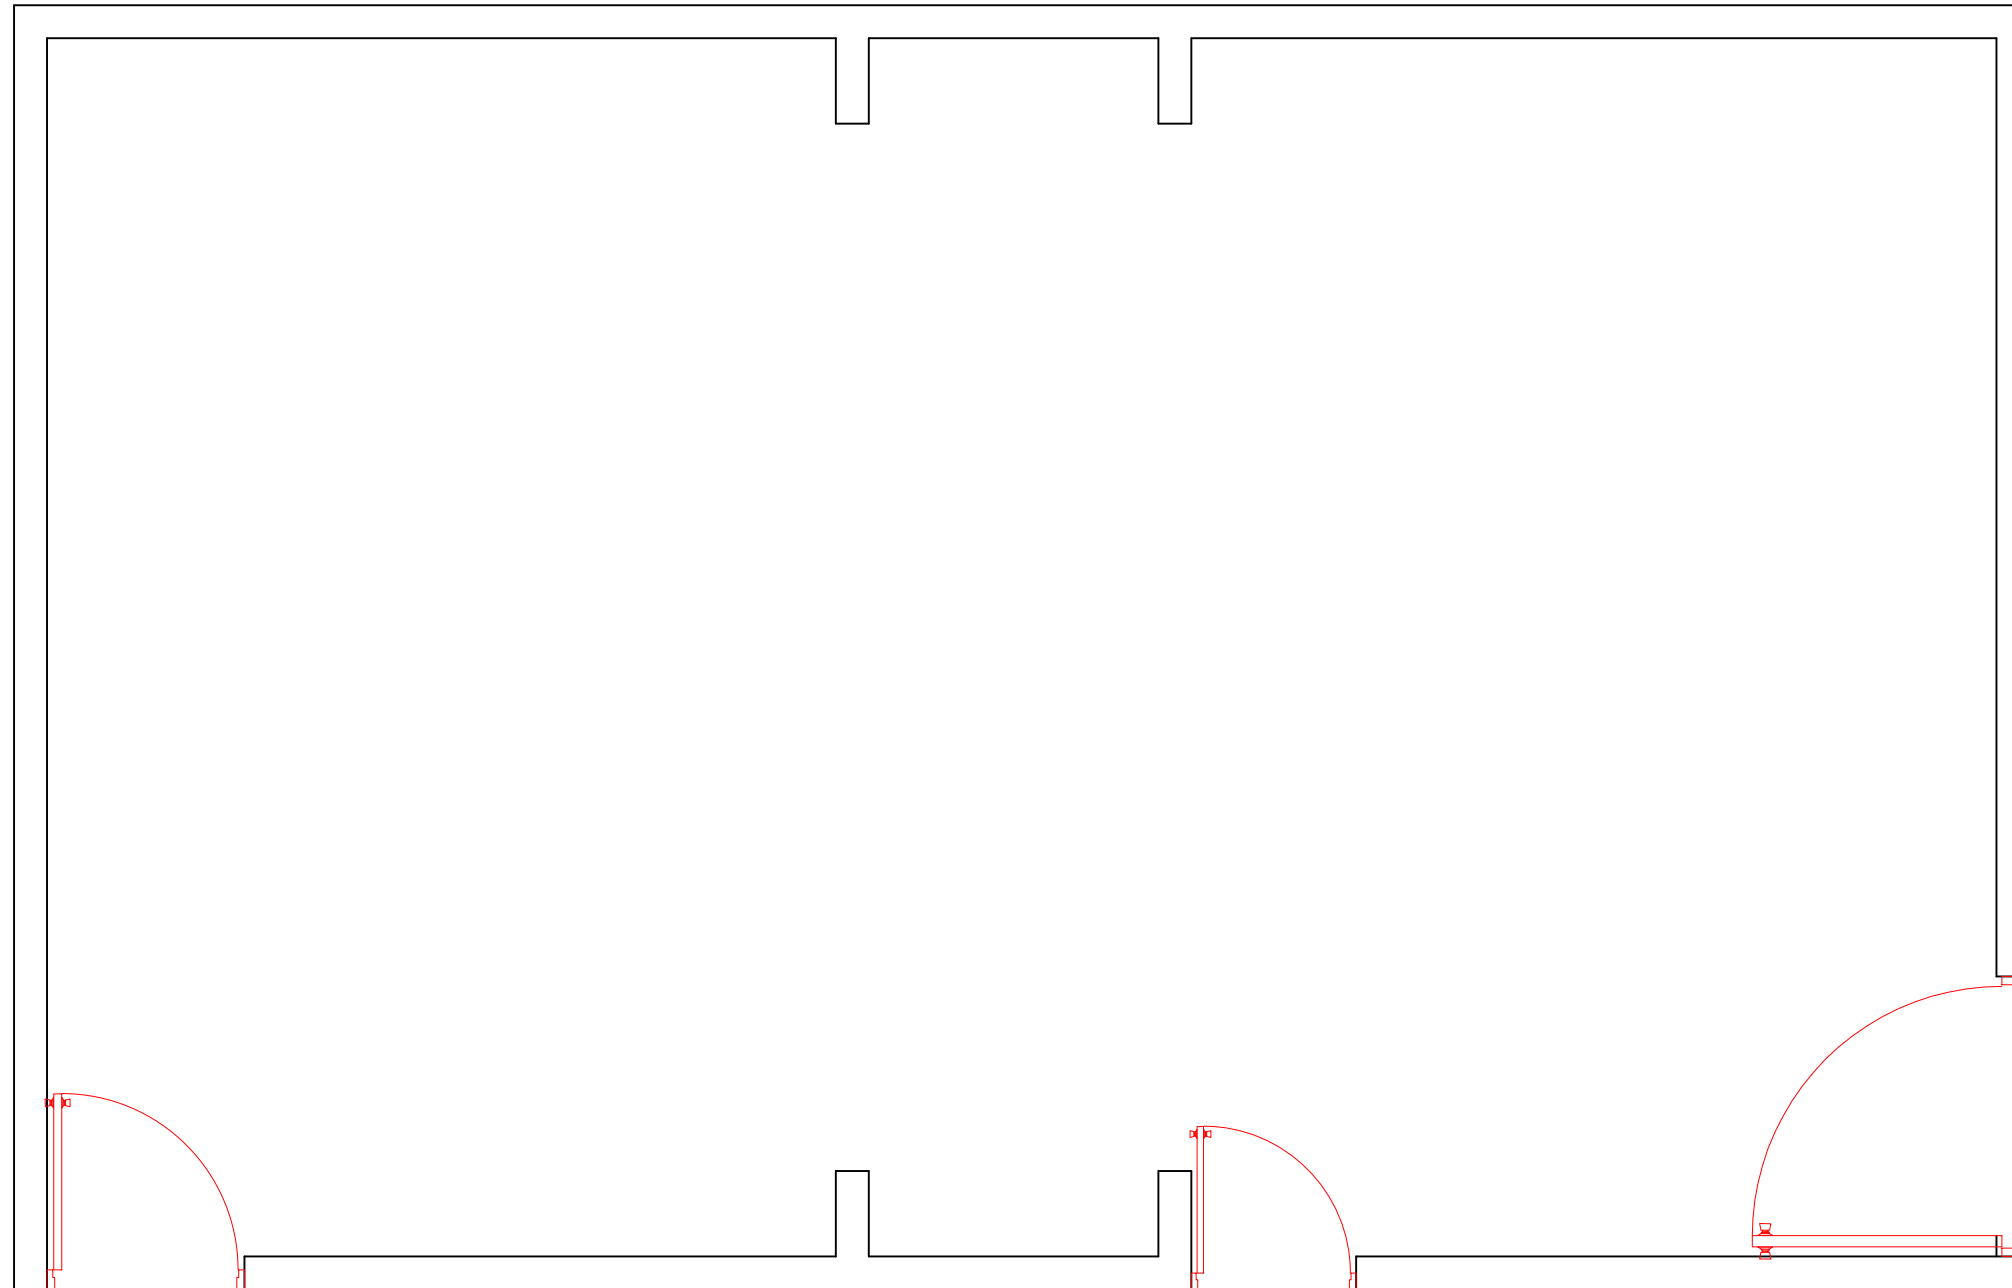

GOBIERNO DE LA
REPÚBLICA DOMINICANA

COMEDORES ECONÓMICOS

PROYECTO:
COMEDOR ECONOMICO DE MOCA

CONTENIDO:
PLANTA ACTUAL

ESCALA:
1:100

FECHA:
05/11/2020

 Puerta A DESMONTAR

GOBIERNO DE LA
REPÚBLICA DOMINICANA

COMEDORES ECONÓMICOS

PROYECTO:
COMEDOR ECONOMICO DE MOCA

CONTENIDO:
PLANTA ACTUAL DIMENSIONADA

ESCALA:
1:100

FECHA:
05/11/2020

Gobierno de la
República Dominicana

COMEDORES ECONÓMICOS

PROYECTO:
COMEDOR ECONOMICO DE MOCA

CONTENIDO:
PLANTA PROPUESTA

ESCALA:
1:100

FECHA:
05/11/2020

 Puerta A DESMONTAR

GOBIERNO DE LA
REPÚBLICA DOMINICANA

COMEDORES ECONÓMICOS

PROYECTO:
COMEDOR ECONOMICO DE MOCA

CONTENIDO:
PLANTA PROPUESTA DIMENSIONADA

ESCALA:
1:100

FECHA:
05/11/2020

-  Puerta Enrollable
-  Puerta polimetálica
-  Puerta comercial aluminio bronce