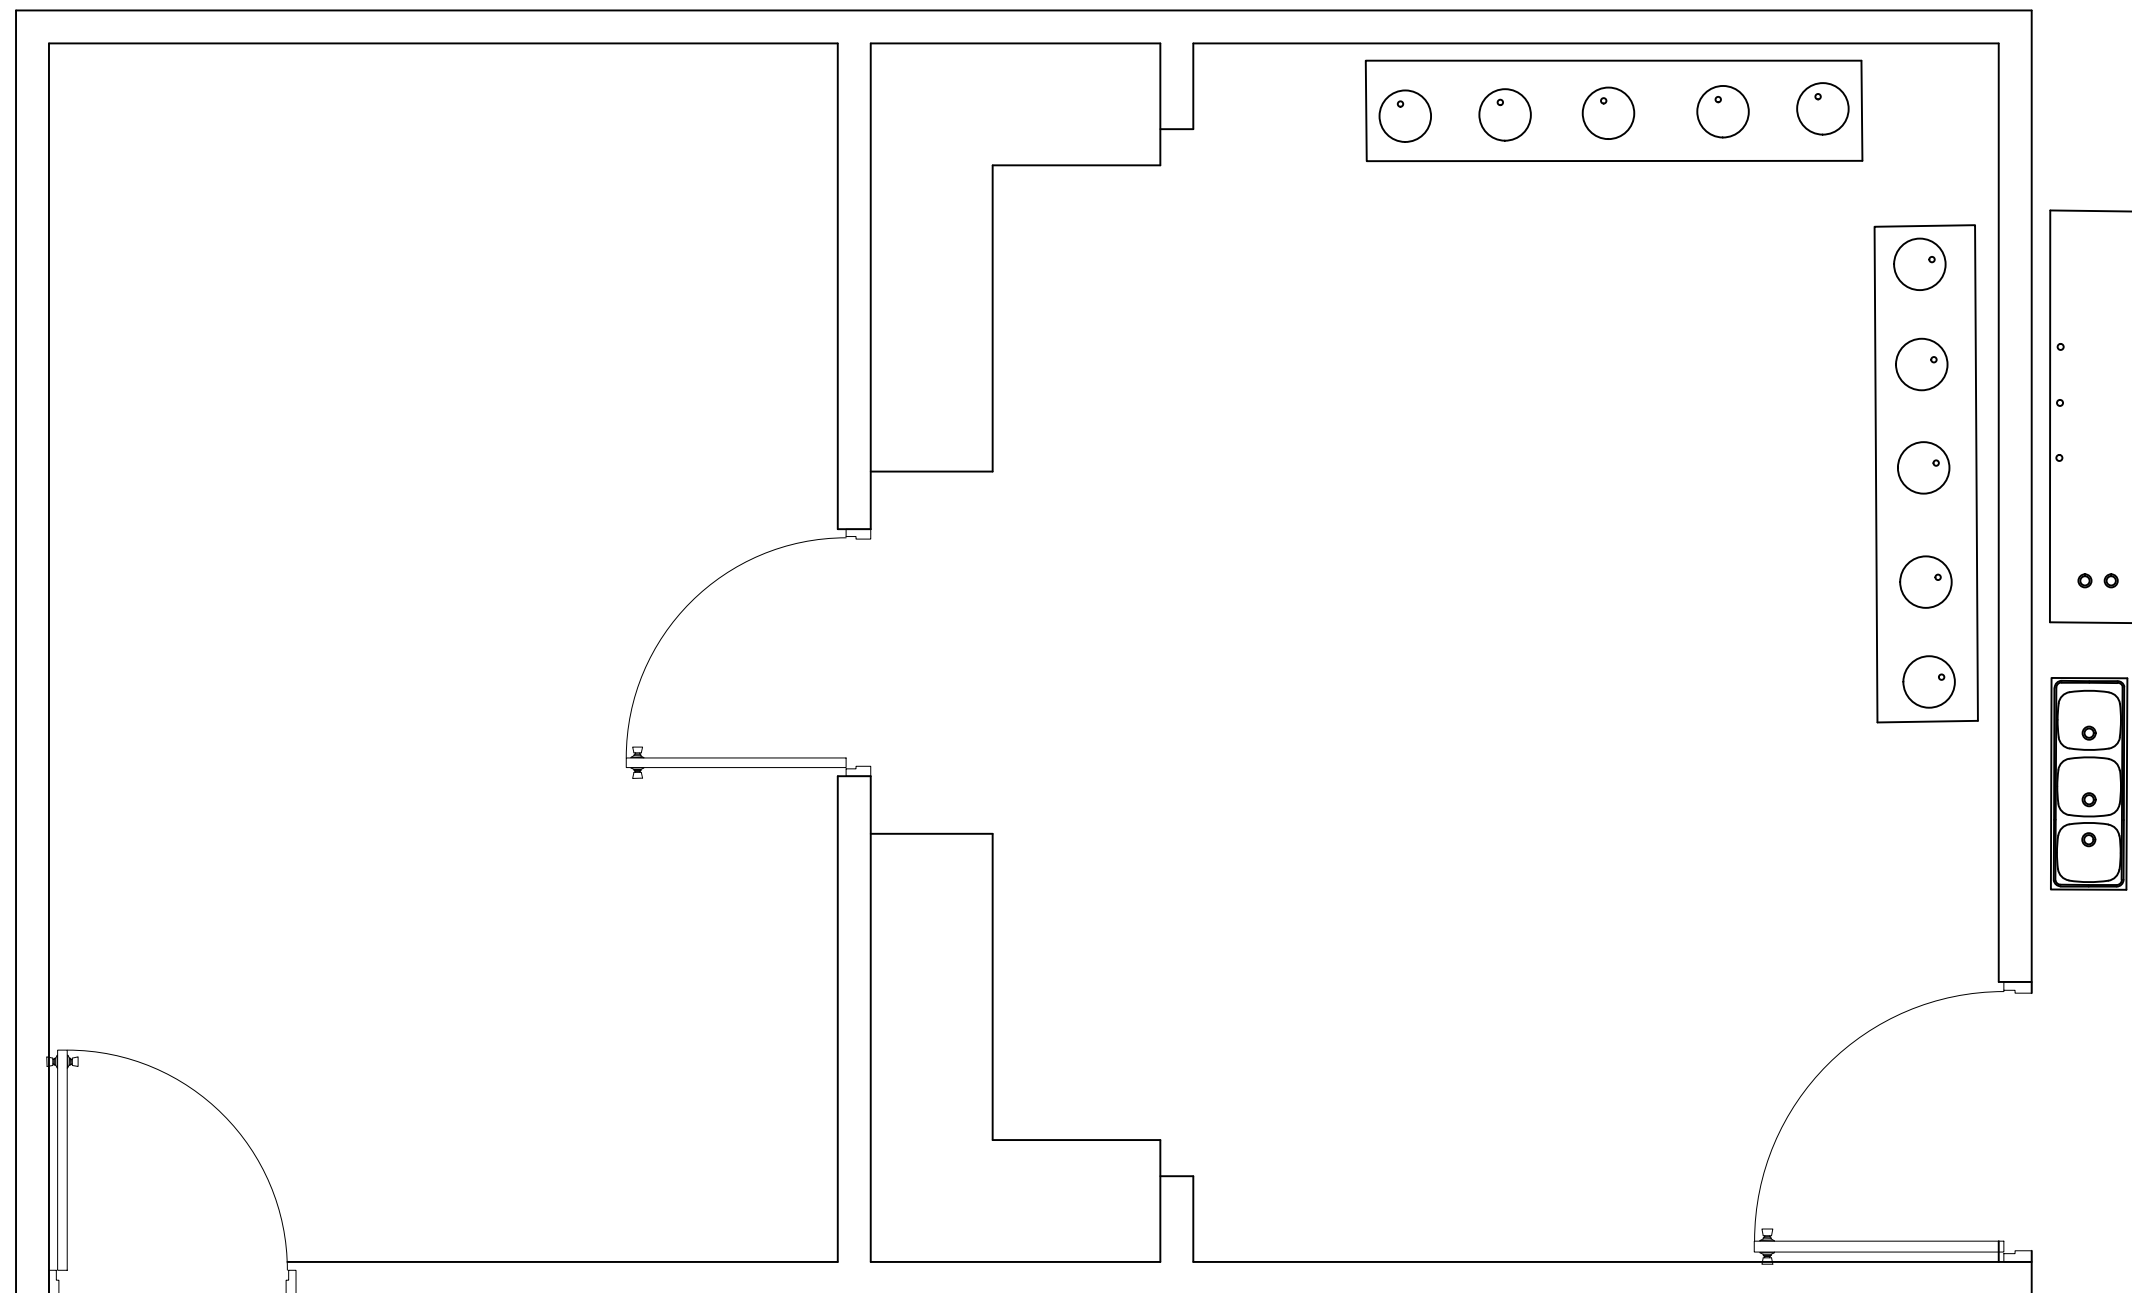

GOBIERNO DE LA
REPÚBLICA DOMINICANA

COMEDORES ECONÓMICOS

PROYECTO:
COMEDOR ECONOMICO DE MOCA

CONTENIDO:
PLANTA ACTUAL

ESCALA:
1:100

FECHA:
05/11/2020

 Puerta A DESMONTAR

GOBIERNO DE LA
REPÚBLICA DOMINICANA

COMEDORES ECONÓMICOS

PROYECTO:
COMEDOR ECONOMICO DE MOCA

CONTENIDO:
PLANTA ACTUAL DIMENSIONADA

ESCALA:
1:100

FECHA:
05/11/2020

Gobierno de la
República Dominicana

COMEDORES ECONÓMICOS

PROYECTO:
COMEDOR ECONOMICO DE MOCA

CONTENIDO:
PLANTA PROPUESTA

ESCALA:
1:100

FECHA:
05/11/2020

 Puerta A DESMONTAR

GOBIERNO DE LA
REPÚBLICA DOMINICANA

COMEDORES ECONÓMICOS

PROYECTO:
COMEDOR ECONOMICO DE MOCA

CONTENIDO:
PLANTA PROPUESTA DIMENSIONADA

ESCALA:
1:100

FECHA:
05/11/2020

-  Puerta Enrollable
-  Puerta polimetálica
-  Puerta comercial aluminio bronce