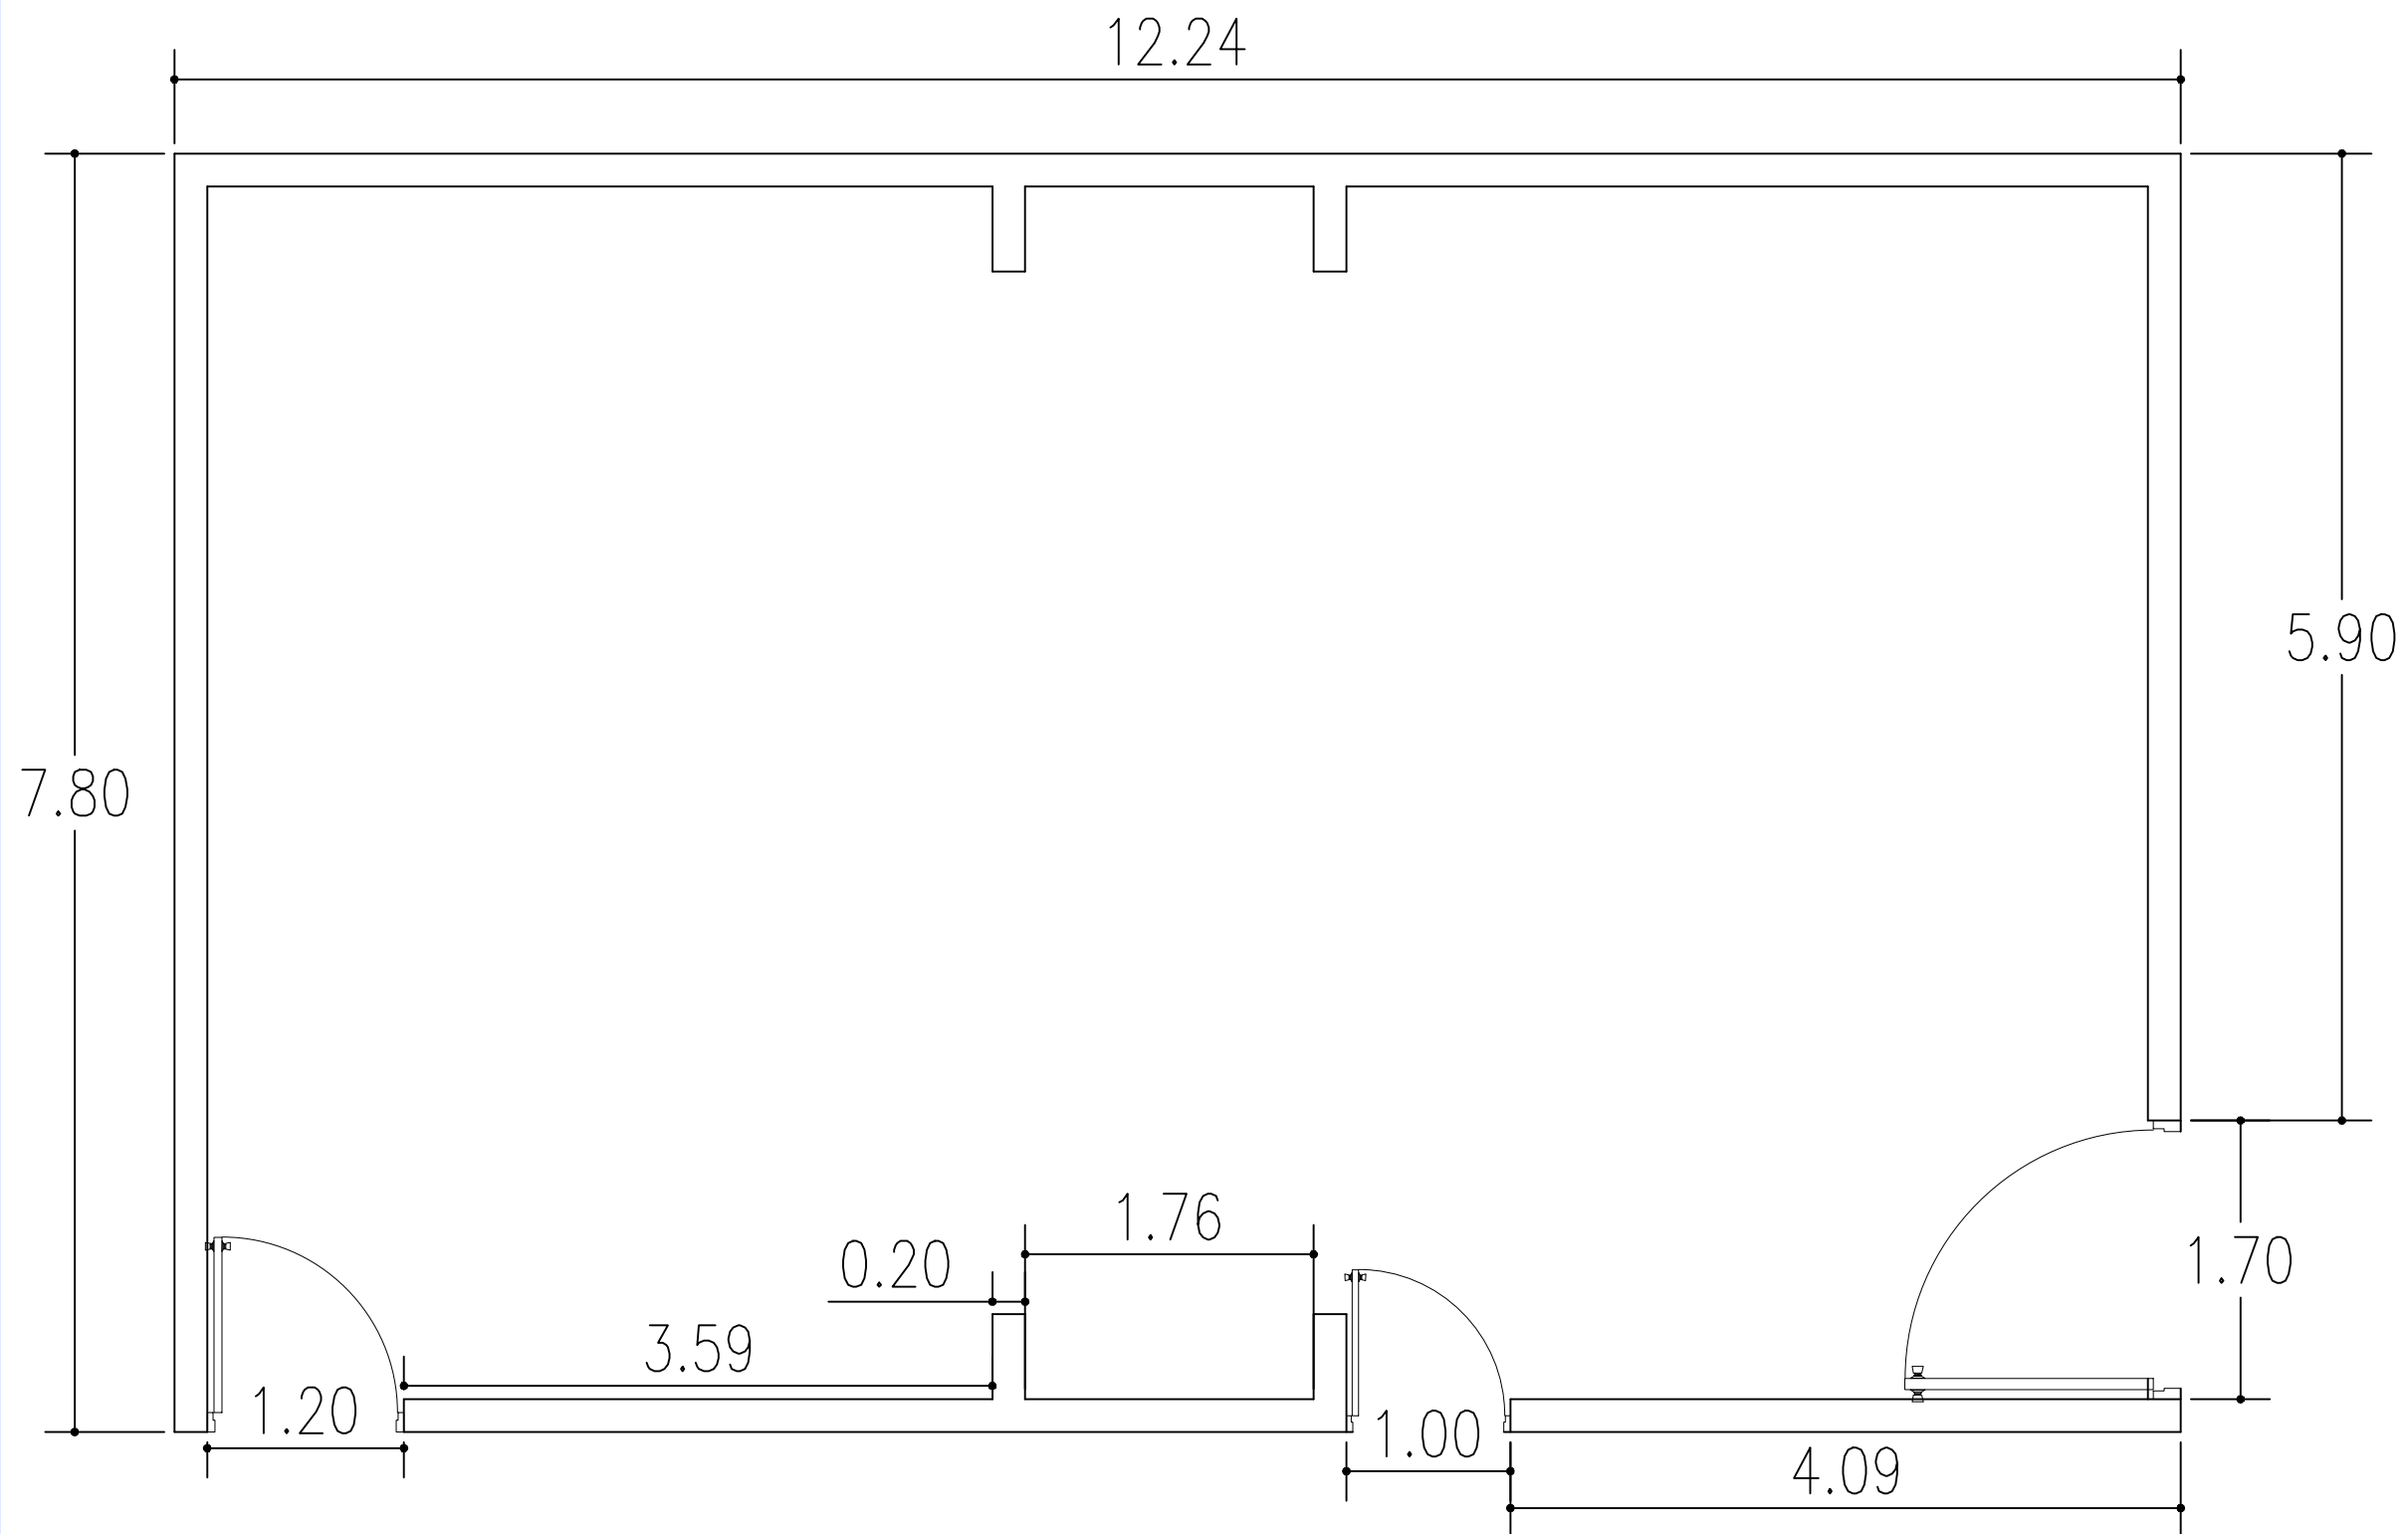

GOBIERNO DE LA
REPÚBLICA DOMINICANA

COMEDORES ECONÓMICOS

PROYECTO:
COMEDOR ECONOMICO DE MOCA

CONTENIDO:
PLANTA ACTUAL

ESCALA:
1:100

FECHA:
05/11/2020

 Puerta A DESMONTAR

GOBIERNO DE LA
REPÚBLICA DOMINICANA

COMEDORES ECONÓMICOS

PROYECTO:
COMEDOR ECONOMICO DE MOCA

CONTENIDO:
PLANTA ACTUAL DIMENSIONADA

ESCALA:
1:100

FECHA:
05/11/2020

Gobierno de la
República Dominicana

COMEDORES ECONÓMICOS

PROYECTO:
COMEDOR ECONOMICO DE MOCA

CONTENIDO:
PLANTA PROPUESTA

ESCALA:
1:100

FECHA:
05/11/2020

 Puerta A DESMONTAR

GOBIERNO DE LA
REPÚBLICA DOMINICANA

COMEDORES ECONÓMICOS

PROYECTO:
COMEDOR ECONOMICO DE MOCA

CONTENIDO:
PLANTA PROPUESTA DIMENSIONADA

ESCALA:
1:100

FECHA:
05/11/2020

-  Puerta Enrollable
-  Puerta polimetálica
-  Puerta comercial aluminio bronce