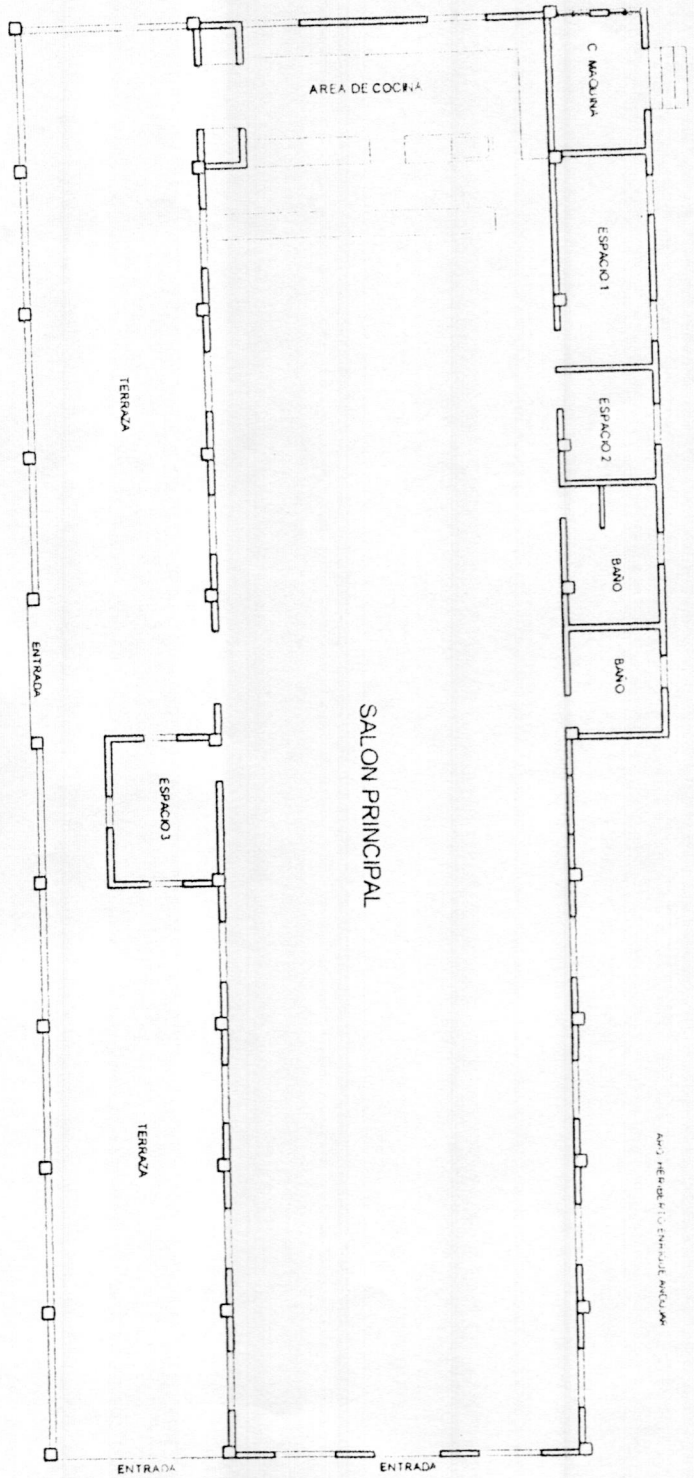

COMEDORES ECONOMICOS DEL ESTADO
PROYECTO Comedor Comunitario de Villa González, Santiago
DIBUJO EN PLANTA planta dimensionada existente

AÑO REHEBIMIENTO EXISTENTE ANDALUZA

AREA DE SOLAR : 1.224.00 METROS CUADRADOS.
AREA DE CONSTRUCCION : 488.49 METROS CUADRADOS.

NO SE MUESTRA EL AREA DE PATIO

[Handwritten signature]
7/05/16

COMEDORES ECONOMICOS DEL ESTADO
PROYECTO Comedor Comunitario de Villa General Sariego
DIBUJO EN PLANTA planta arquitectonica existente

ELEVACION FRONTAL

ELEVACION LATERAL EXISTENTE

NOU REPRESENTOU ENSALE ANOUM