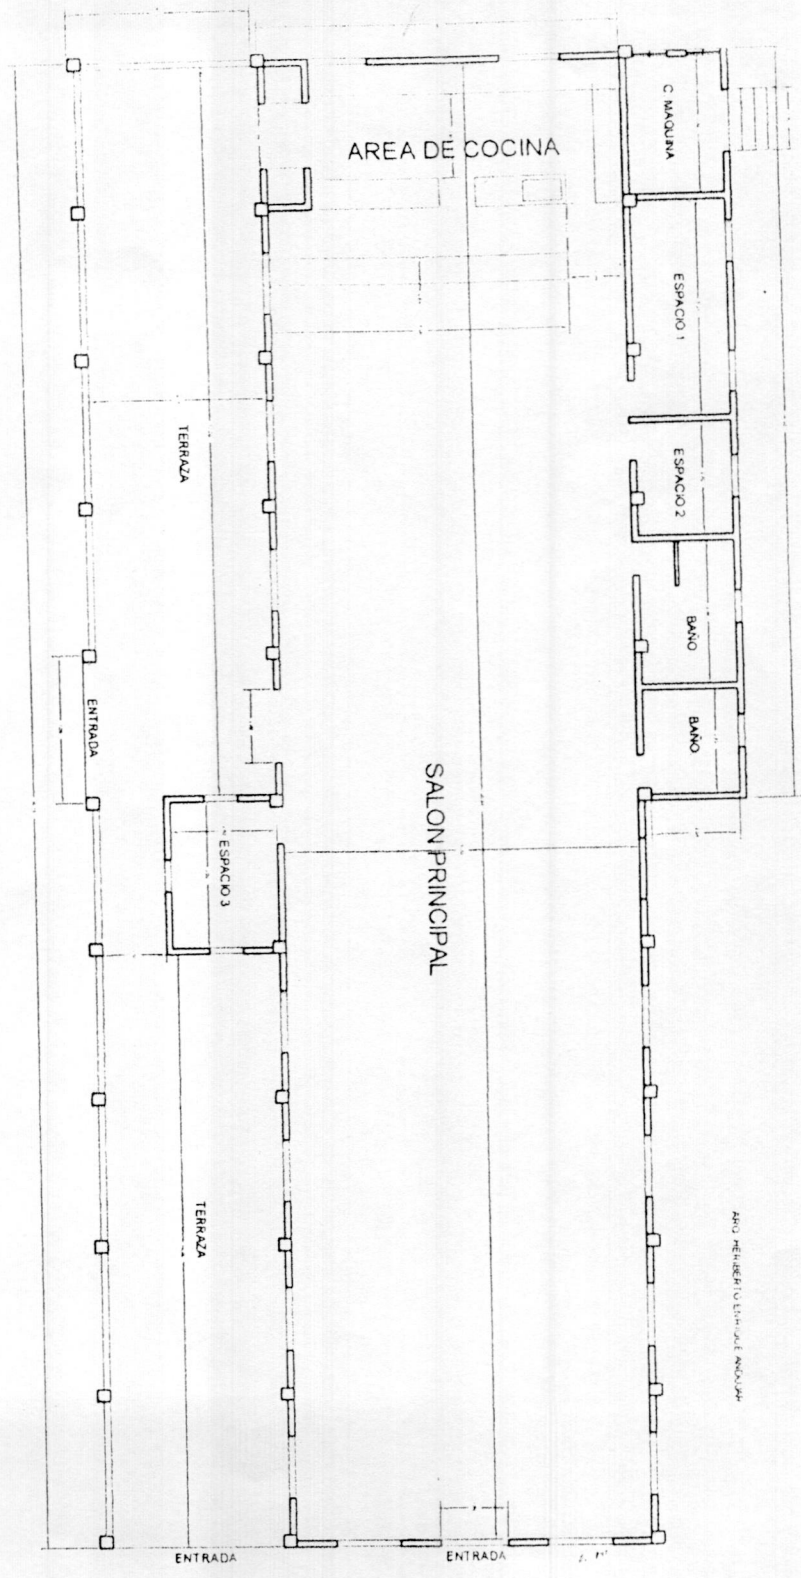

COMEDORES ECONOMICOS DEL ESTADO
PROYECTO Comedor Comunitario de Villa González, Santiago
DIBUJO EN PLANTA planta dimensionada existente

AÑO REHEBIMIENTO EXISTENTE ANDALUZA

AREA DE SOLAR : 1.224.00 METROS CUADRADOS.
AREA DE CONSTRUCCION : 488.49 METROS CUADRADOS.

NO SE MUESTRA EL AREA DE PATIO

[Handwritten signature]
7/05/16

COMEDORES ECONOMICOS DEL ESTADO
PROYECTO Comedor Comunitario de Villa General Sariego
DIBUJO EN PLANTA planta arquitectonica existente

ELEVACION FRONTAL

ELEVACION LATERAL EXISTENTE

NOU REPRESENTOU ENSALE ANOUM