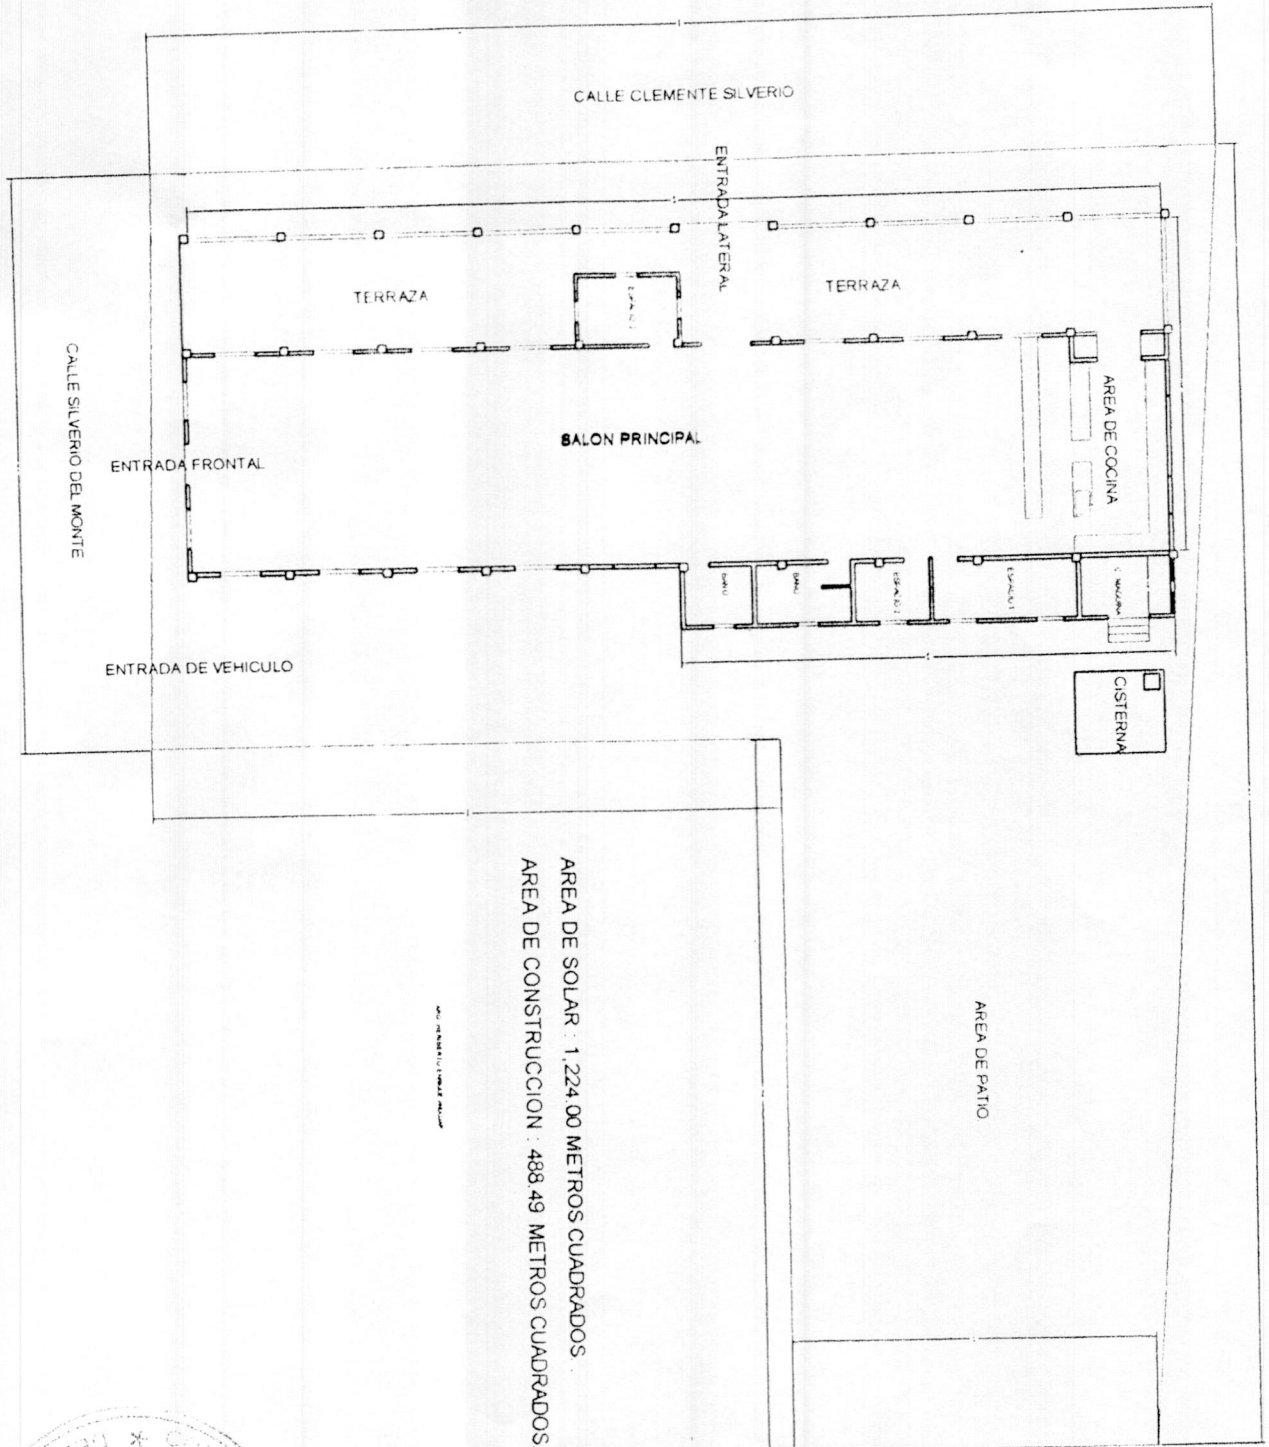

COMEDORES ECONOMICOS DEL ESTADO
PROYECTO Comedor Comunitario de Villa González, Santiago
DIBUJO EN PLANTA planta dimensionada existente

AÑO REHEBIMIENTO EXISTENTE ANDALUZA

AREA DE SOLAR : 1.224.00 METROS CUADRADOS.
AREA DE CONSTRUCCION : 488.49 METROS CUADRADOS.

NO SE MUESTRA EL AREA DE PATIO

[Handwritten signature]
7/05/16

COMEDORES ECONOMICOS DEL ESTADO
PROYECTO Comedor Comunitario de Villa General Sariego
DIBUJO EN PLANTA planta arquitectonica existente

ELEVACION FRONTAL