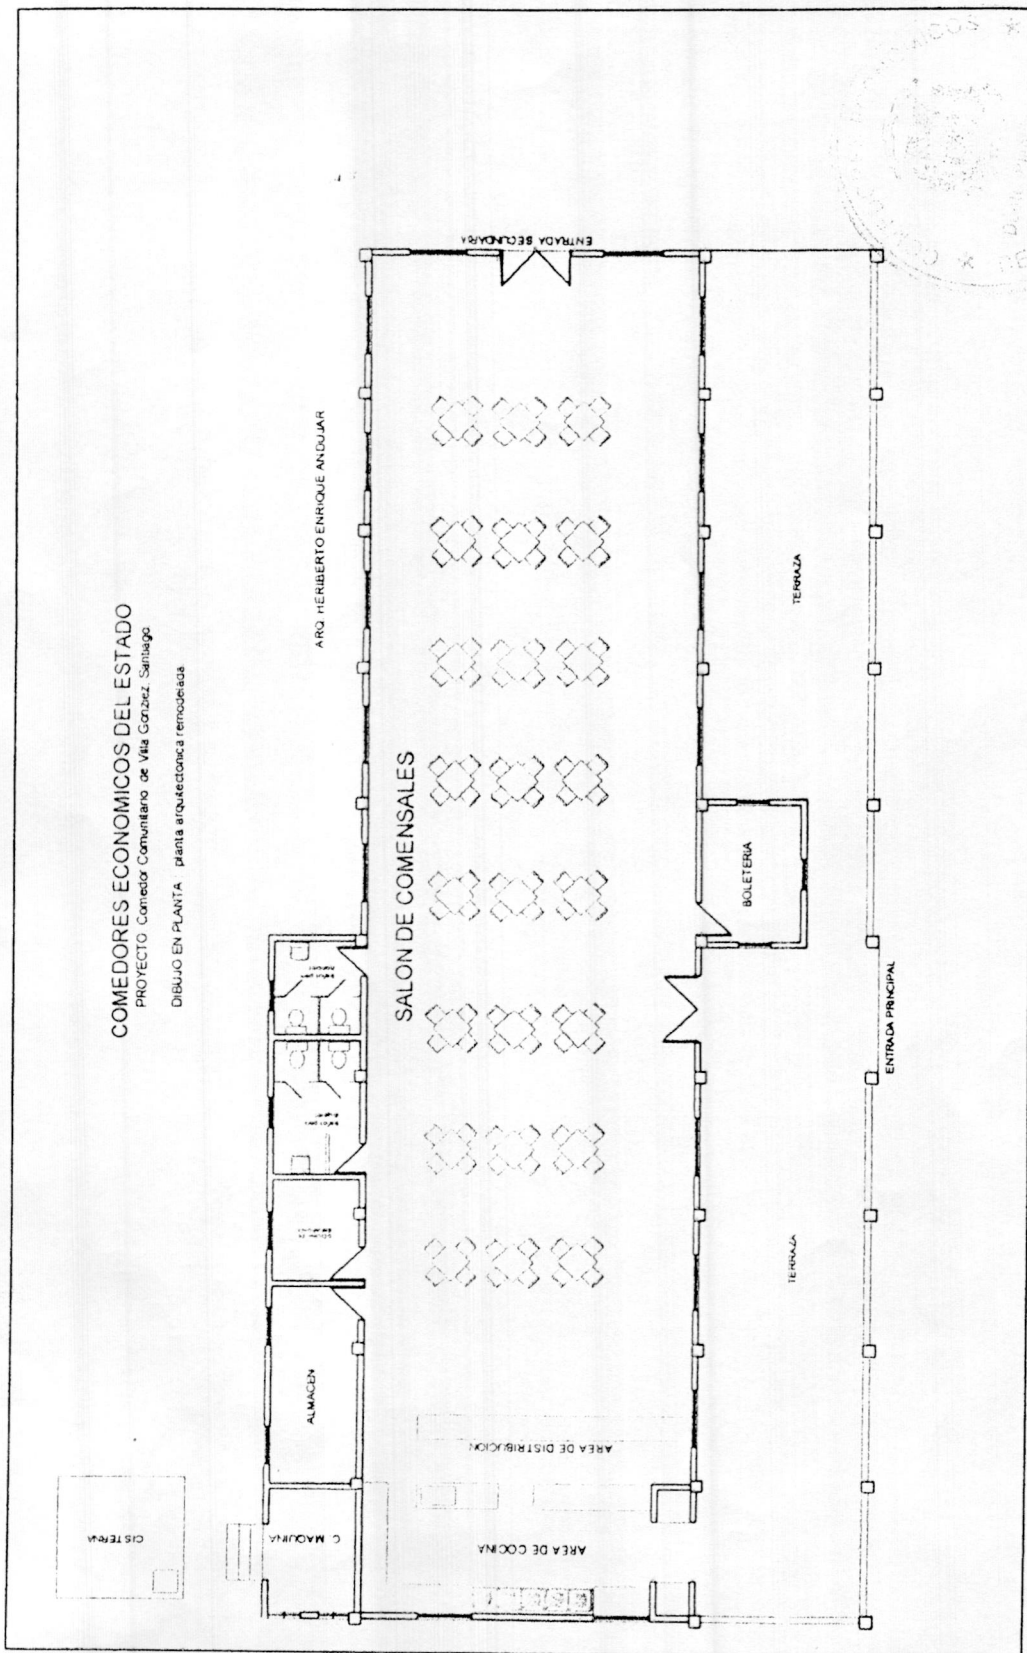

COMEDORES ECONOMICOS DEL ESTADO
PROYECTO Comedor Comunitario de Villa Concepcion, Santiago
DIBUJO EN PLANTA planta arquitectonica remodelada

Handwritten notes and a signature in the top right corner. The notes include '11/16' and '1/5'. A signature is written over the notes.

COMEDORES ECONOMICOS DEL ESTADO
PROYECTO Comedor Comunitario de Villa Coroz, Santiago
DIBUJO EN PLANTA - planta arquitectonica remodelada

ELEVACION FRONTAL REMODELADA

ELEVACION LATERAL REMODELADA

ARQ. HERIBERTO ENRIQUE ANOUJAR